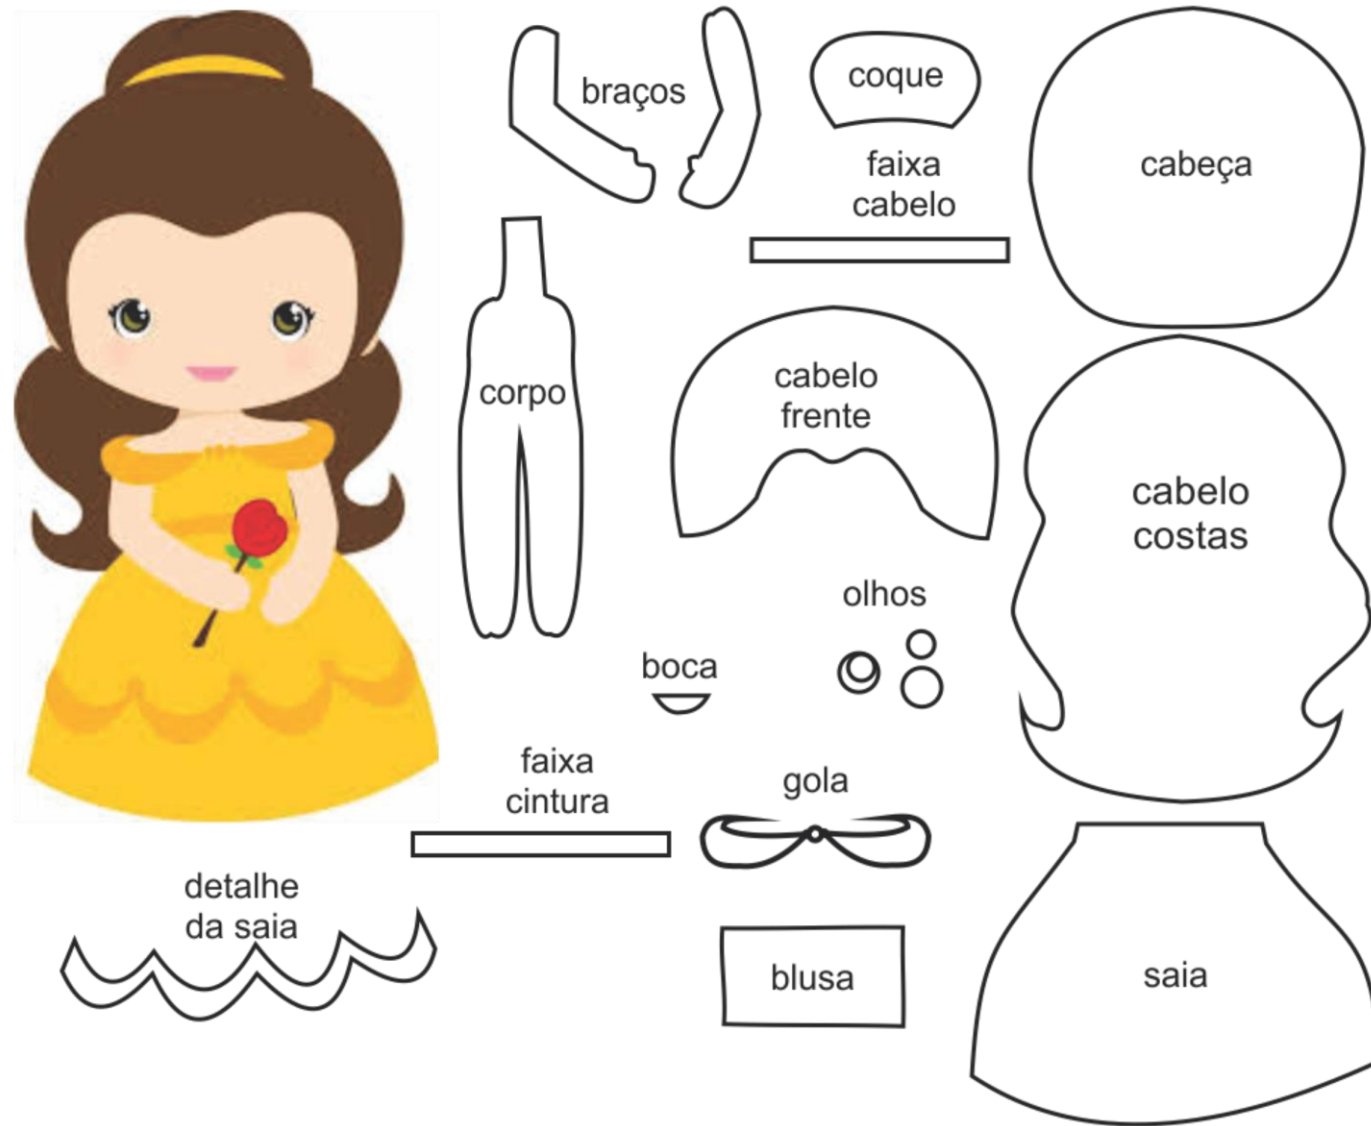

Para editar os moldes, faça o download clicando sob a imagem com o botão direito do mouse e salve, feito isso abra a imagem em algum editor, coloque no tamanho desejado e é só imprimir

shorts

Cabeça

Mãos

HOMEM DE FERRO

LadyBug

Fonte: Revista
Fielto fácil.nº3

Olhos/Boca

Base 2x

Shorts 2x

Cabelo
Atrás

Cabelo

Cabeça
2x

Cabelo
atrás

Tiara

Franja

Face

Cinto

Pulseira cortar
dobrado

Blusa 2x